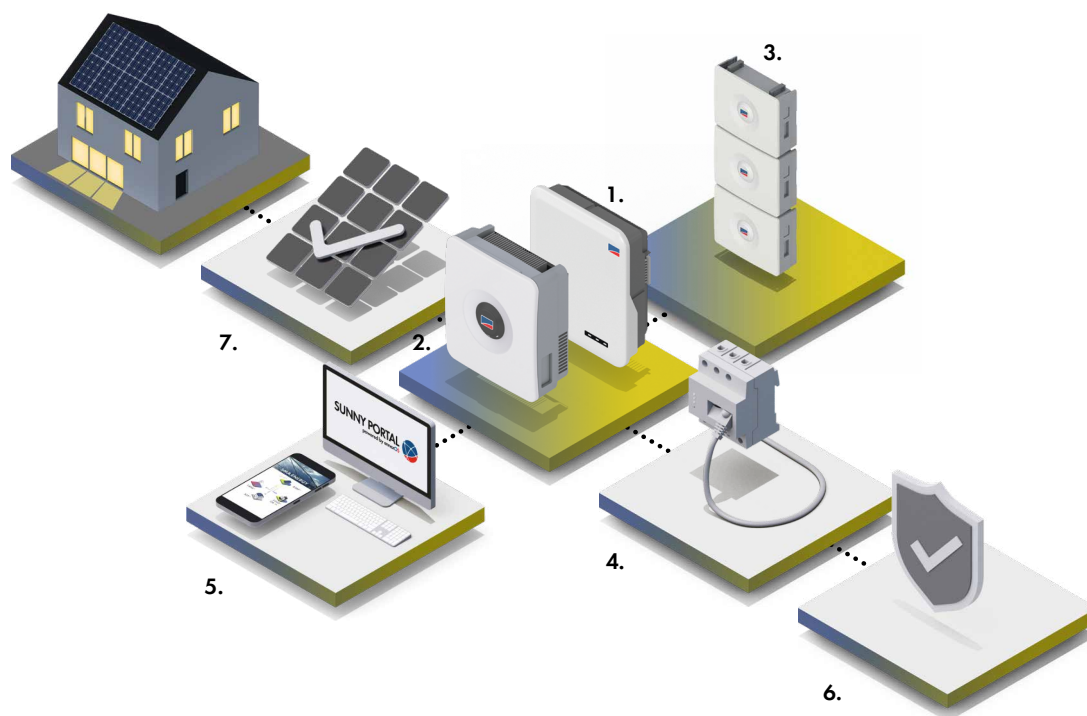

# SMA Home Storage Solution

Nog een reden om van de zon te houden: de nieuwe oplossing van SMA voor elke thuis. Installeer een hybride 2-in-1-omvormer van SMA. Hij laadt supersnel. En voorziet elk huis van de modulaire SMA batterij. Ze levert energie voor gelijk welke toekomstige energievraag. Deze krachtige combinatie is nog maar een klein deeltje van de nieuwe oplossing die u het werk aanzienlijk lichter maakt.

# Een nieuwe oplossing voor meer mogelijkheden

Hoogwaardige componenten, ontworpen in Europa. Slim energiebeheer, flexibiliteit en effectieve service – samengebracht in één oplossing.

De SMA Home Storage Solution is de ultieme oplossing voor de huidige en de toekomstige energievraag van uw klanten. SMA biedt u de flexibiliteit om een energieoplossing op maat voor ieder huishouden voor te stellen. De modulaire opbouw maakt de instap gemakkelijk. Uitbreiden gaat probleemloos. U stemt het systeem eenvoudigweg flexibel af op het budget en de energievraag van uw klant. Ervaar zelf hoe onze complete

## 1. Sunny Tripower Smart Energy

Kies bij **driefasige** installaties voor de 2-in-1 hybride Sunny Tripower Smart Energy met ingebouwde automatische backupfunctie. Hij laadt de batterij tot twee keer zo snel met zowel zonnestroom als netstroom en is eenvoudig in installatie en onderhoud.