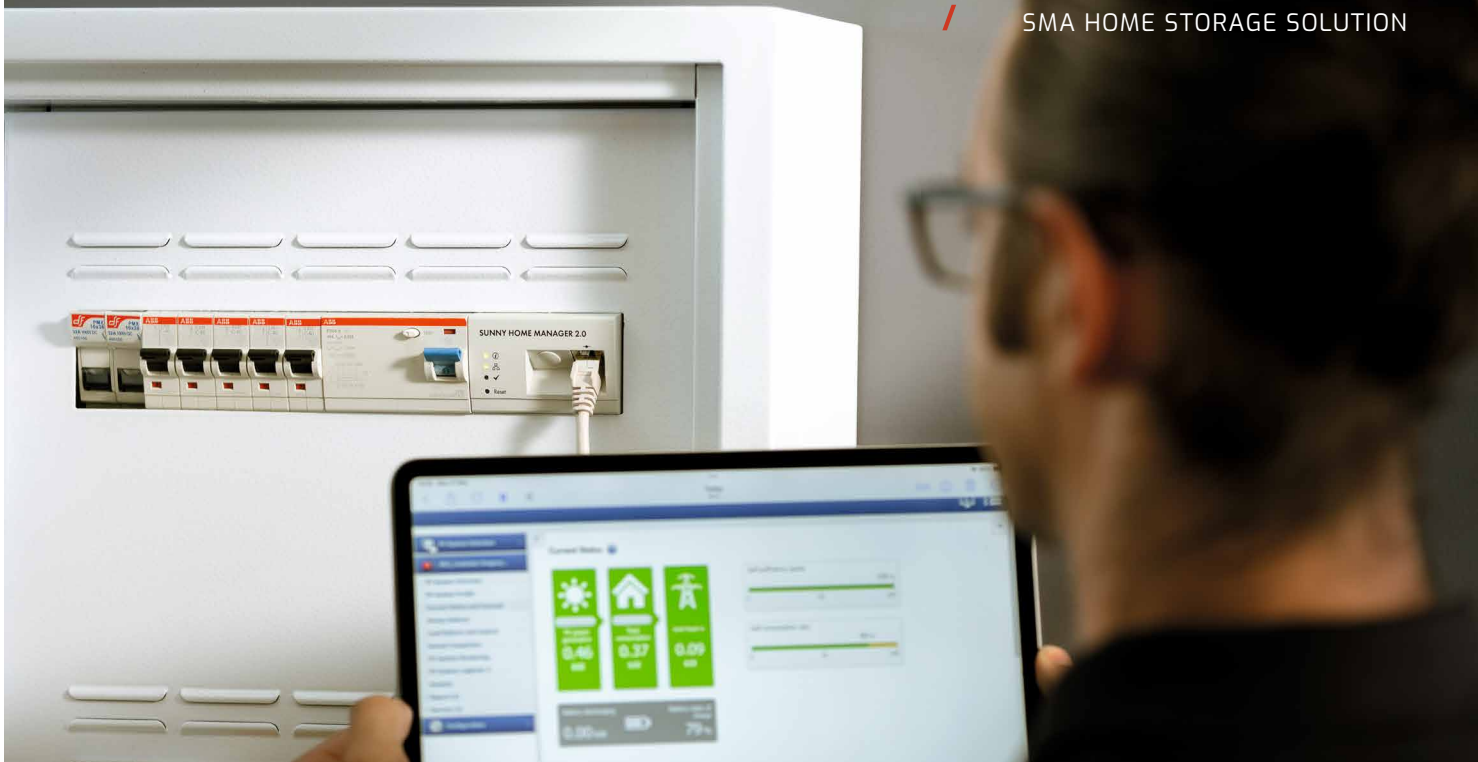

Slim energiebeheer

Energiebeheer dat zelfstandig denkt

Met de SMA Home Storage Solution benut u het volledige potentieel van zonne-energie. En u bespaart tijd, want de praktische SMA 360° app maakt de inbedrijfstelling en het onderhoud duidelijk gemakkelijker. Daarnaast beschikt de Sunny Home Manager over slimme besturings-functies die de energiestromen continu aanpassen aan het verbruikspatroon van elke thuis.